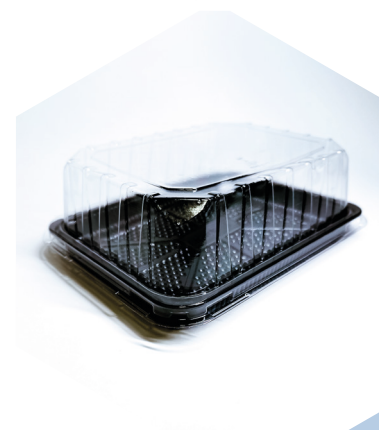

## BP-03 M PR

Sushi | Frios | Doces | Salgados

 Quantidade por caixa  
**50 unidades**

Dimensão externa  
240 x 182 x 60 mm

Dimensão interna  
200 x 145 x 60 mm

## BP-72 PR

Bandeja para Cuca/Sushi

 Quantidade por caixa  
**100 unidades**

Dimensão externa  
254 x 192 x 35 mm

Dimensão interna  
225 x 160 x 32 mm

## BP-03 A PR

Sushi | Frios | Doces | Salgados

 Quantidade por caixa  
**100 unidades**

Dimensão externa  
240 x 182 x 80 mm

Dimensão interna  
202 x 145 x 80 mm