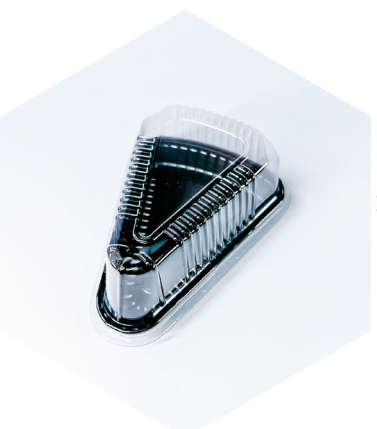

BP-03 A PR

Sushi | Frios | Doces | Salgados

Quantidade por caixa
100 unidades

Dimensão externa
240 x 182 x 80 mm

Dimensão interna
202 x 145 x 80 mm