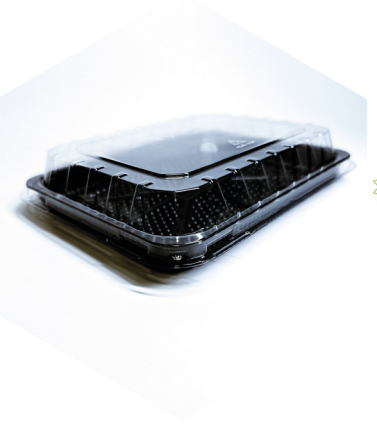

## BP-50 A PR Premium

Torta pequena premium - base preta

 Quantidade por caixa  
**50 unidades**

Dimensão externa  
270 X 130 mm

Dimensão interna  
224 x 127 mm

## BP-01 PR

Embalagem para sushi/frios

 Quantidade por caixa  
**50 unidades**

Dimensão externa  
154 x 154 x 43 mm

Dimensão interna  
124 x 124 x 43 mm

## BP-02 PR

Embalagem para sushi/frios

 Quantidade por caixa  
**50 unidades**

Dimensão externa  
214 x 148 x 47 mm

Dimensão interna  
183 x 114 x 47 mm