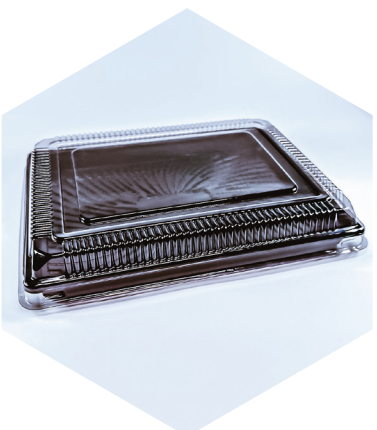

## BP-03 B PR

Sushi | Frios | Doces | Salgados

 Quantidade por caixa  
**50 unidades**

Dimensão externa  
240 x 182 x 47 mm

Dimensão interna  
240 x 182 x 350 mm

## BP-03 M PR

Sushi | Frios | Doces | Salgados

 Quantidade por caixa  
**50 unidades**

Dimensão externa  
240 x 182 x 60 mm

Dimensão interna  
200 x 145 x 60 mm