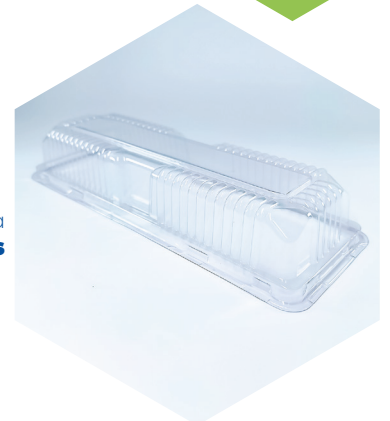

TB-06 (63 T)

Tampa Cristal

Quantidade por caixa
200 unidades

Dimensão externa
310 x 110 x 52 mm

Dimensão interna
287 x 83 x 52 mm